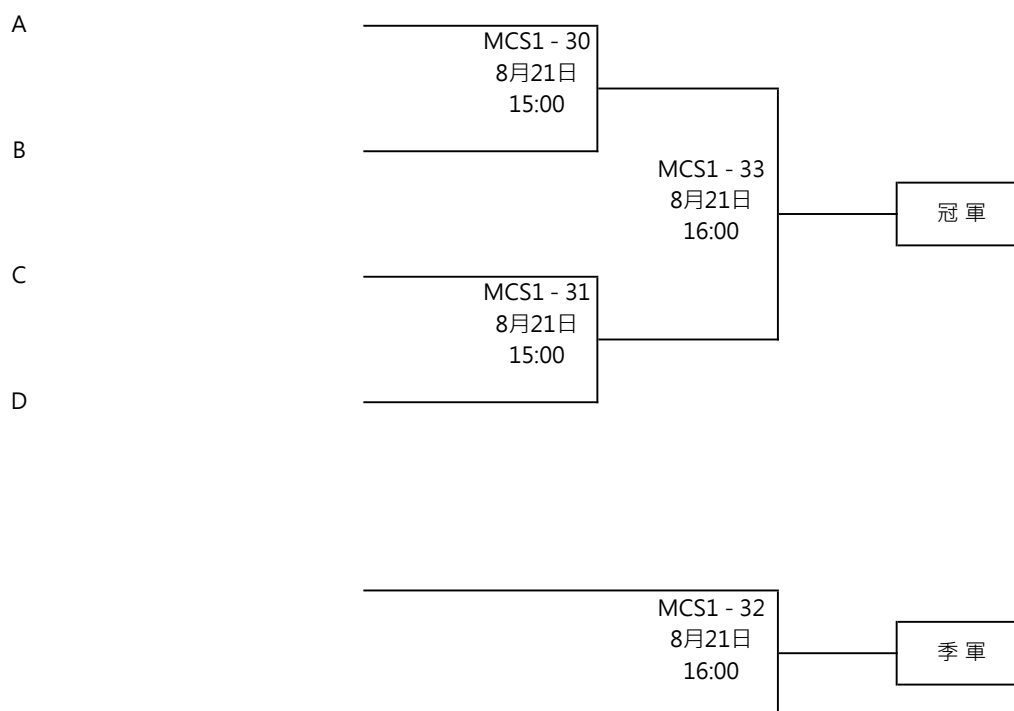

比賽日期：2022年8月14日及21日 (星期日)

地點：香港建造學院上水院校 7/F 禮堂 (地址：香港新界上水鳳南路1號)

1	林漢權	東滄工程有限公司	11, 11	8月14日	9, 9			
2	李仲賢	豐盛數碼科技有限公司	0, 0 (w/o)	11:40	8月14日			
3	郭浩泉	香港營造師學會		MCS1 - 2	13:40		MCS1 - 18	
4	施偉思	信德工程有限公司	11, 11	8月14日	9, 8		8月21日	
5	鄧再展	發展局		MCS1 - 3	13:40		11:20	
6	杜弘毅	建造業工友	11, 11	8月14日	0, 0 (w/o)		MCS1 - 26	
7	張煜潮	東滄工程有限公司		MCS1 - 4	13:40		8月21日	A
8	孫志民	香港建造業分包商聯會	11, 11	8月14日	6, 4		13:40	
9	陳耀漳	德耀消防工程有限公司	11, 11	MCS1 - 5	13:40			
10	陳柏耀	中華電力有限公司	11, 11	8月14日			MCS1 - 19	
11	何文浩	水務技術同學會		MCS1 - 6	13:40		8月21日	
12	陳小斌	東滄工程有限公司	3, 1	8月14日	7, 5		11:20	
13	楊學勤	建造業議會		MCS1 - 7	13:40		MCS1 - 20	
14	蘇永基	歐羅照明有限公司	11, 11	8月14日			8月21日	B
15	戴城初	建造業工友	11, 11	MCS1 - 8	14:00		11:20	
16	李子敏	精進建築有限公司	0, 0 (w/o)	8月14日			MCS1 - 21	
17	梁滄聰	東滄工程有限公司	1, 4	MCS1 - 9	14:00		8月21日	
18	劉仲疇	鴻圖工程(香港)有限公司	11, 11	8月14日			11:20	
19	馮雅倫	香港建造業分包商聯會	5, 6	MCS1 - 10	14:00		MCS1 - 22	
20	羅偉	德耀消防工程有限公司	2, 7	8月14日			8月21日	
21	何浩庭	中國路橋工程有限責任公司	11, 11	MCS1 - 11	14:00		11:40	
22	楊嘉智	建造業工友	11, 11	8月14日			MCS1 - 28	
23	李英傑	德耀消防工程有限公司	6, 7	MCS1 - 12	14:00		8月21日	C
24	伍龍傑	德耀消防工程有限公司	11, 11	8月14日			14:00	
25	陳斗	鴻圖工程(香港)有限公司	2, 2	MCS1 - 13	14:00			
26	陳耀霖	德耀消防工程有限公司	4, 8	8月14日			MCS1 - 23	
27	李文豪	建造業工友	11, 11	MCS1 - 14	14:20		8月21日	
28	廖智生	香港建造學院 - 葵涌院校	0, 0 (w/o)	8月14日			11:40	
29	關俊賢	市區重建局	11, 11	MCS1 - 15	14:20		MCS1 - 29	
30	鄭奕進	發展局	6, 9	8月14日			8月21日	D
31	鄺耀煒	建造業工友	11, 11	MCS1 - 16	14:20		14:00	
32	朱宗亮	東滄工程有限公司	3, 6	8月14日			MCS1 - 25	
33	練駿銘	建造業工友	11, 11	MCS1 - 17	14:20		8月21日	

建造業乒乓球比賽2022

男子單打工友組 (MCS1) - 賽程表

比賽日期：2022年8月14日及21日 (星期日)

地點：香港建造學院上水院校 7/F 禮堂 (地址：香港新界上水鳳南路1號)

建造業乒乓球比賽2022

女子單打先進組 (WS1) - 賽程表

比賽日期：2022年8月21日 (星期日)

地點：香港建造學院上水院校 7/F 禮堂 (地址：香港新界上水鳳南路1號)