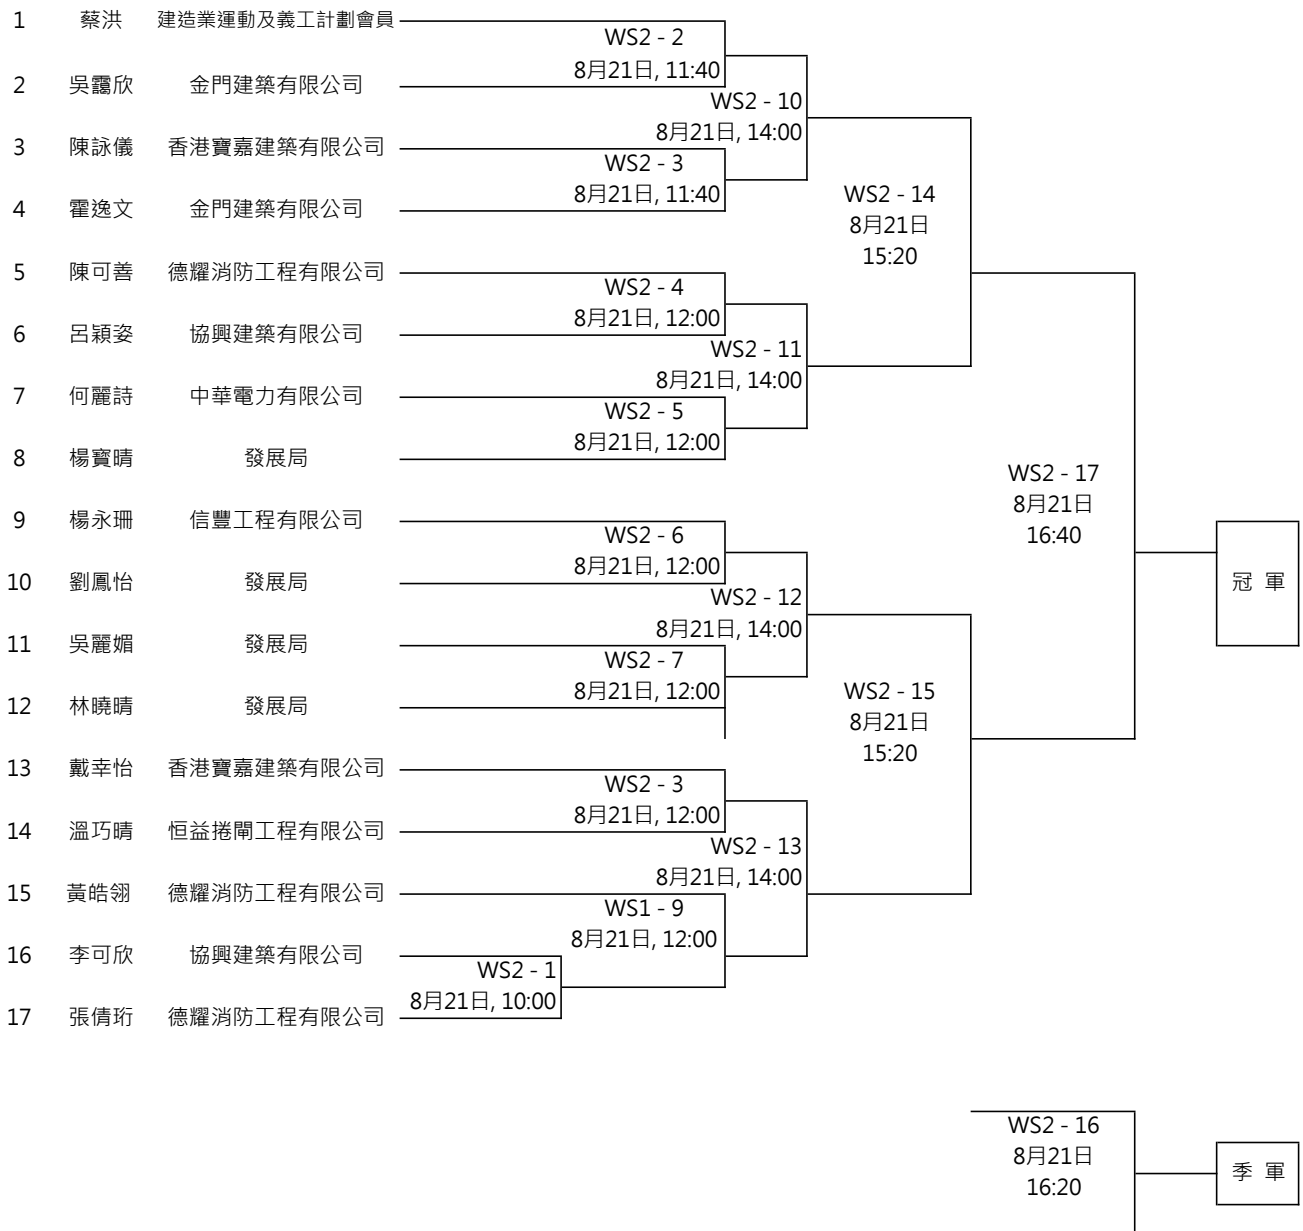

建造業乒乓球比賽2022

女子單打青年組 (WS2) - 賽程表

比賽日期：2022年8月21日 (星期日)

地點：香港建造學院上水院校 7/F 禮堂 (地址：香港新界上水鳳南路1號)