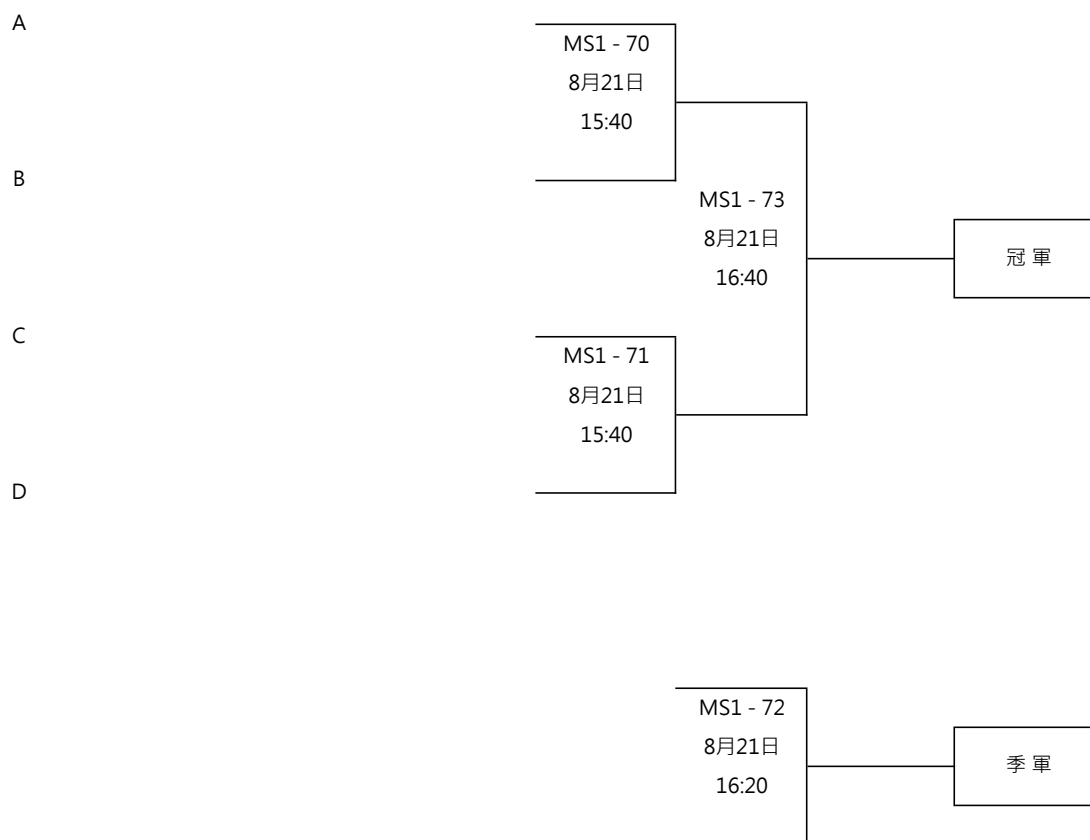

C

D

建造業乒乓球比賽2022

男子單打長青組 (MS1) - 賽程表

比賽日期：2022年8月14日及21日 (星期日)

地點：香港建造學院上水院校 7/F 禮堂 (地址：香港新界上水鳳南路1號)

建造業乒乓球比賽2022

男子單打先進組 (MS2) - 賽程表