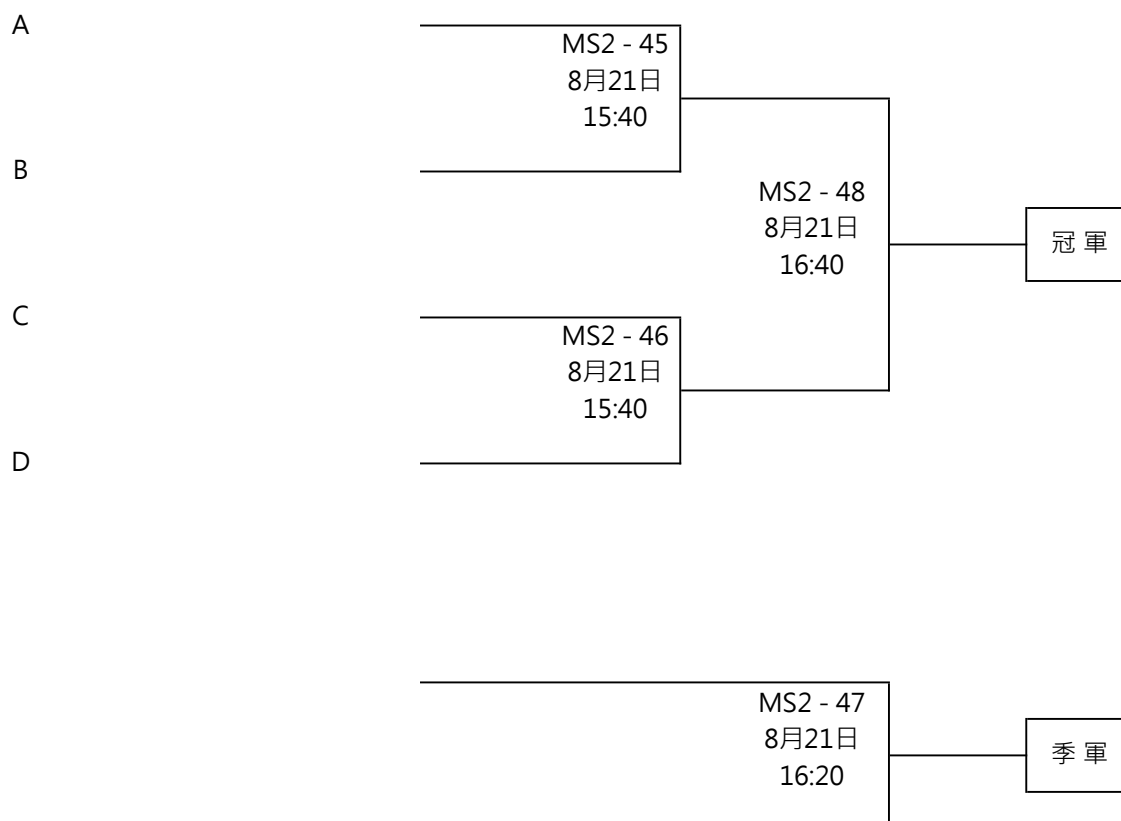

A

B

建造業乒乓球比賽2022

男子單打先進組 (MS2) - 賽程表

比賽日期：2022年8月14日及21日 (星期日)

地點：香港建造學院上水院校 7/F 禮堂 (地址：香港新界上水鳳南路1號)

建造業乒乓球比賽2022

男子單打青年組 (MS3) - 賽程表