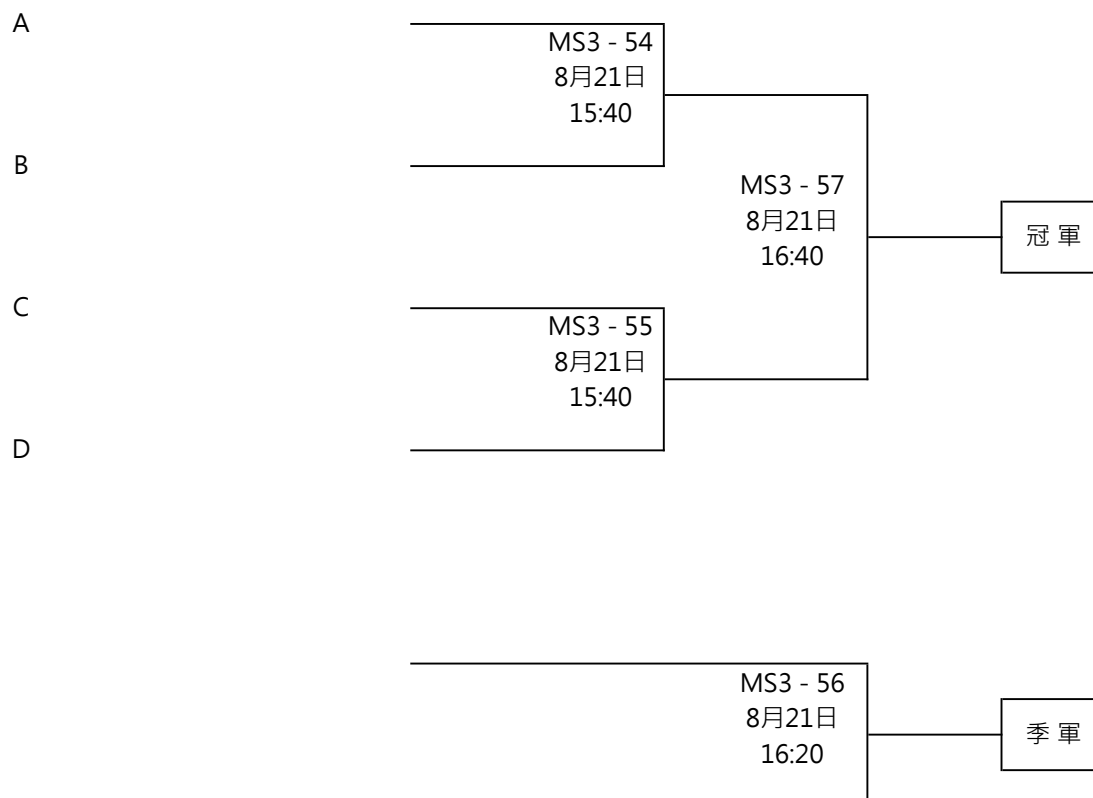

C

D

建造業乒乓球比賽2022

男子單打青年組 (MS3) - 賽程表

比賽日期：2022年8月14日及21日 (星期日)

地點：香港建造學院上水院校 7/F 禮堂 (地址：香港新界上水鳳南路1號)

建造業乒乓球比賽2022

男子單打工友組 (MCS1) - 賽程表